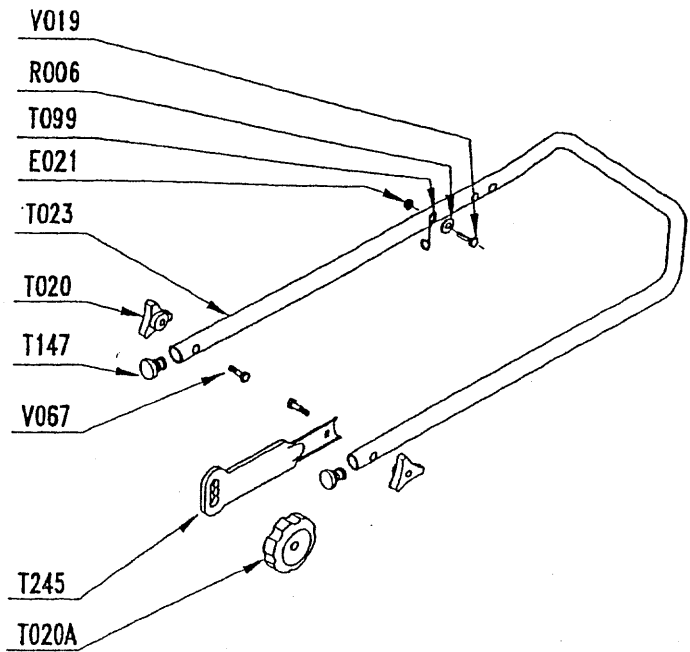

PROGRAMM 2001

HBB55H6T

ANTRIEBS-ALUMINIUM-RASENMÄHER

Radantrieb	vorhanden
Chassis	Aluminium 55 cm
Schnittbreite	53 cm
Motor	Honda GCV160, 5,5 HP
Chassisfarbe	Grün, RAL 6005
Holm	vormontiert, schwarz
Grasfangbehälter	Fangsack, schwarz, mit Floraself-Aufdruck
Schnitthöhenverstellung	zentral
Laufträder	Durchm. 175 mm vorne, 230 mm hinten, kugelgelagert, mit gelben Radkappen
GRANJA-Art.-Nr *	00025268
Hornbach-Art.-Nr.	
Hornbach-EAN	

* erscheint auf dem Herstellerschild auf dem Gerät

Alle Angaben ohne Vertragswert

REPERES CODE ARTICLE

E012	90892078
E014	90100044
E015	90315001
E018	90805503
E019	90805504
E021	90105406
R005	90800035
R006	90105058
R007	90807501
R012	90100067
R013	90100068
R020	90892018
R023	97047308
R027	90892058
R029	90807507
R038	062300
T000	00100337
T002	M4961
T003	070600/V
T004	90892046
T005	90892900
T006	M4331
T007	90803044
T008	90803042
T009	90892044
T012B	90892404
T018	90892456
T020	90892066
T020A	90892600
T022	90892467
T023	90892561
T025	92100203
T026	90892469
T027	90892704
T028	071214/NF
T030	90892507/N
T031	90892700/N
T033	90892706
T034	90892705
T036	90892407
T037	100215/0
T038	90892534/N
T056	M5938/J1
T062	EFT00088
T064	M5565
T066	060220/0
T067	90892941/N
T073	M5559
T080	90803030
T081	90808005/Z

T082	90803039
T083	90892453
T085	90803036
T086	90803098
T087	EFT00080
T088	EFT00082
T089	90805067
T090	90803032
T092	070624/1
T094	90892349
T099	100840/8
T101	90808010/N
T102	M4223
T103	90808013/N
T104	100214/0
T117	070630/0
T142	M1867
T145	080626/N
T147	90800013
T154	M5562
T155	M4780
T158	070220/0
T160	90892559/N
T161	90892558/N
T175	90892945
T245	90892538/N
T246	90892701/N
T247	90892702/N
T310	90896064
V001	90105047
V012	90105095
V023	90105086
V026	90105059
V028	90105005
V056	100216/0
V067	90800004
V083	90105115
V101	90100062
V115	90805045
X002	90892026
X005	90105096
X008	90803035
X009	90895012