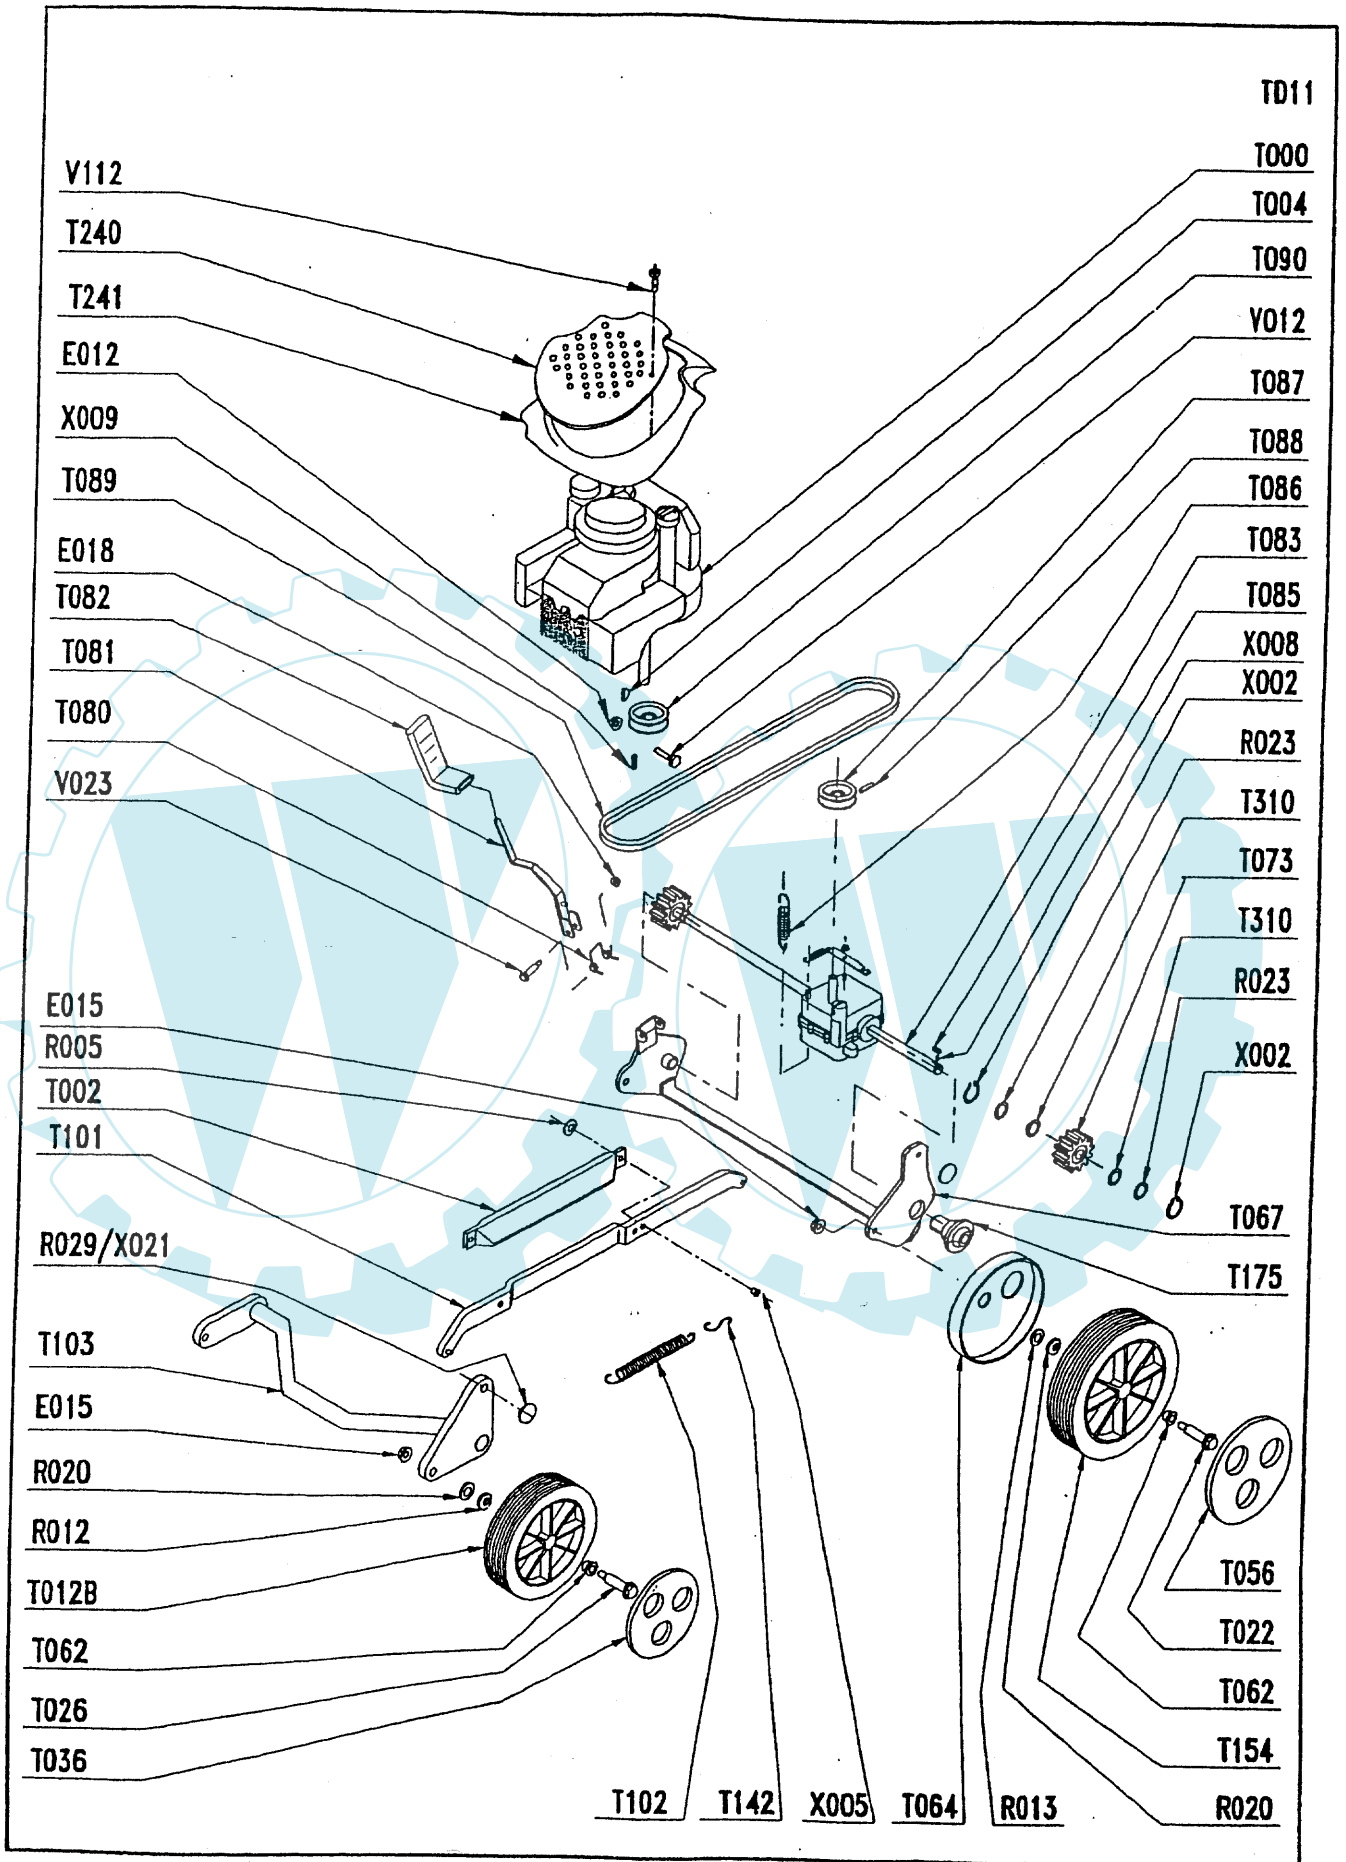

PROGRAMM 2001

HBB55H6T

ANTRIEBS-ALUMINIUM-RASENMÄHER

Radantrieb	vorhanden
Chassis	Aluminium 55 cm
Schnittbreite	53 cm
Motor	Honda GCV160, 5,5 HP
Chassisfarbe	Grün, RAL 6005
Holm	vormontiert, schwarz
Grasfangbehälter	Fangsack, schwarz, mit Floraself-Aufdruck
Schnitthöhenverstellung	zentral
Laufträder	Durchm. 175 mm vorne, 230 mm hinten, kugelgelagert, mit gelben Radkappen
GRANJA-Art.-Nr *	00025268
Hornbach-Art.-Nr.	
Hornbach-EAN	

* erscheint auf dem Herstellerschild auf dem Gerät

Alle Angaben ohne Vertragswert

REPERES CODE ARTICLE

E012	90892078
E014	90100044
E015	90315001
E018	90805503
E019	90805504
E021	90105406
R005	90800035
R006	90105058
R007	90807501
R012	90100067
R013	90100068
R020	90892018
R023	97047308
R027	90892058
R029	90807507
R038	062300
T000	00100337
T002	M4961
T003	070600/V
T004	90892046
T005	90892900
T006	M4331
T007	90803044
T008	90803042
T009	90892044
T012B	90892404
T018	90892456
T020	90892066
T020A	90892600
T022	90892467
T023	90892561
T025	92100203
T026	90892469
T027	90892704
T028	071214/NF
T030	90892507/N
T031	90892700/N
T033	90892706
T034	90892705
T036	90892407
T037	100215/0
T038	90892534/N
T056	M5938/J1
T062	EFT00088
T064	M5565
T066	060220/0
T067	90892941/N
T073	M5559
T080	90803030
T081	90808005/Z

T082	90803039
T083	90892453
T085	90803036
T086	90803098
T087	EFT00080
T088	EFT00082
T089	90805067
T090	90803032
T092	070624/1
T094	90892349
T099	100840/8
T101	90808010/N
T102	M4223
T103	90808013/N
T104	100214/0
T117	070630/0
T142	M1867
T145	080626/N
T147	90800013
T154	M5562
T155	M4780
T158	070220/0
T160	90892559/N
T161	90892558/N
T175	90892945
T245	90892538/N
T246	90892701/N
T247	90892702/N
T310	90896064
V001	90105047
V012	90105095
V023	90105086
V026	90105059
V028	90105005
V056	100216/0
V067	90800004
V083	90105115
V101	90100062
V115	90805045
X002	90892026
X005	90105096
X008	90803035
X009	90895012