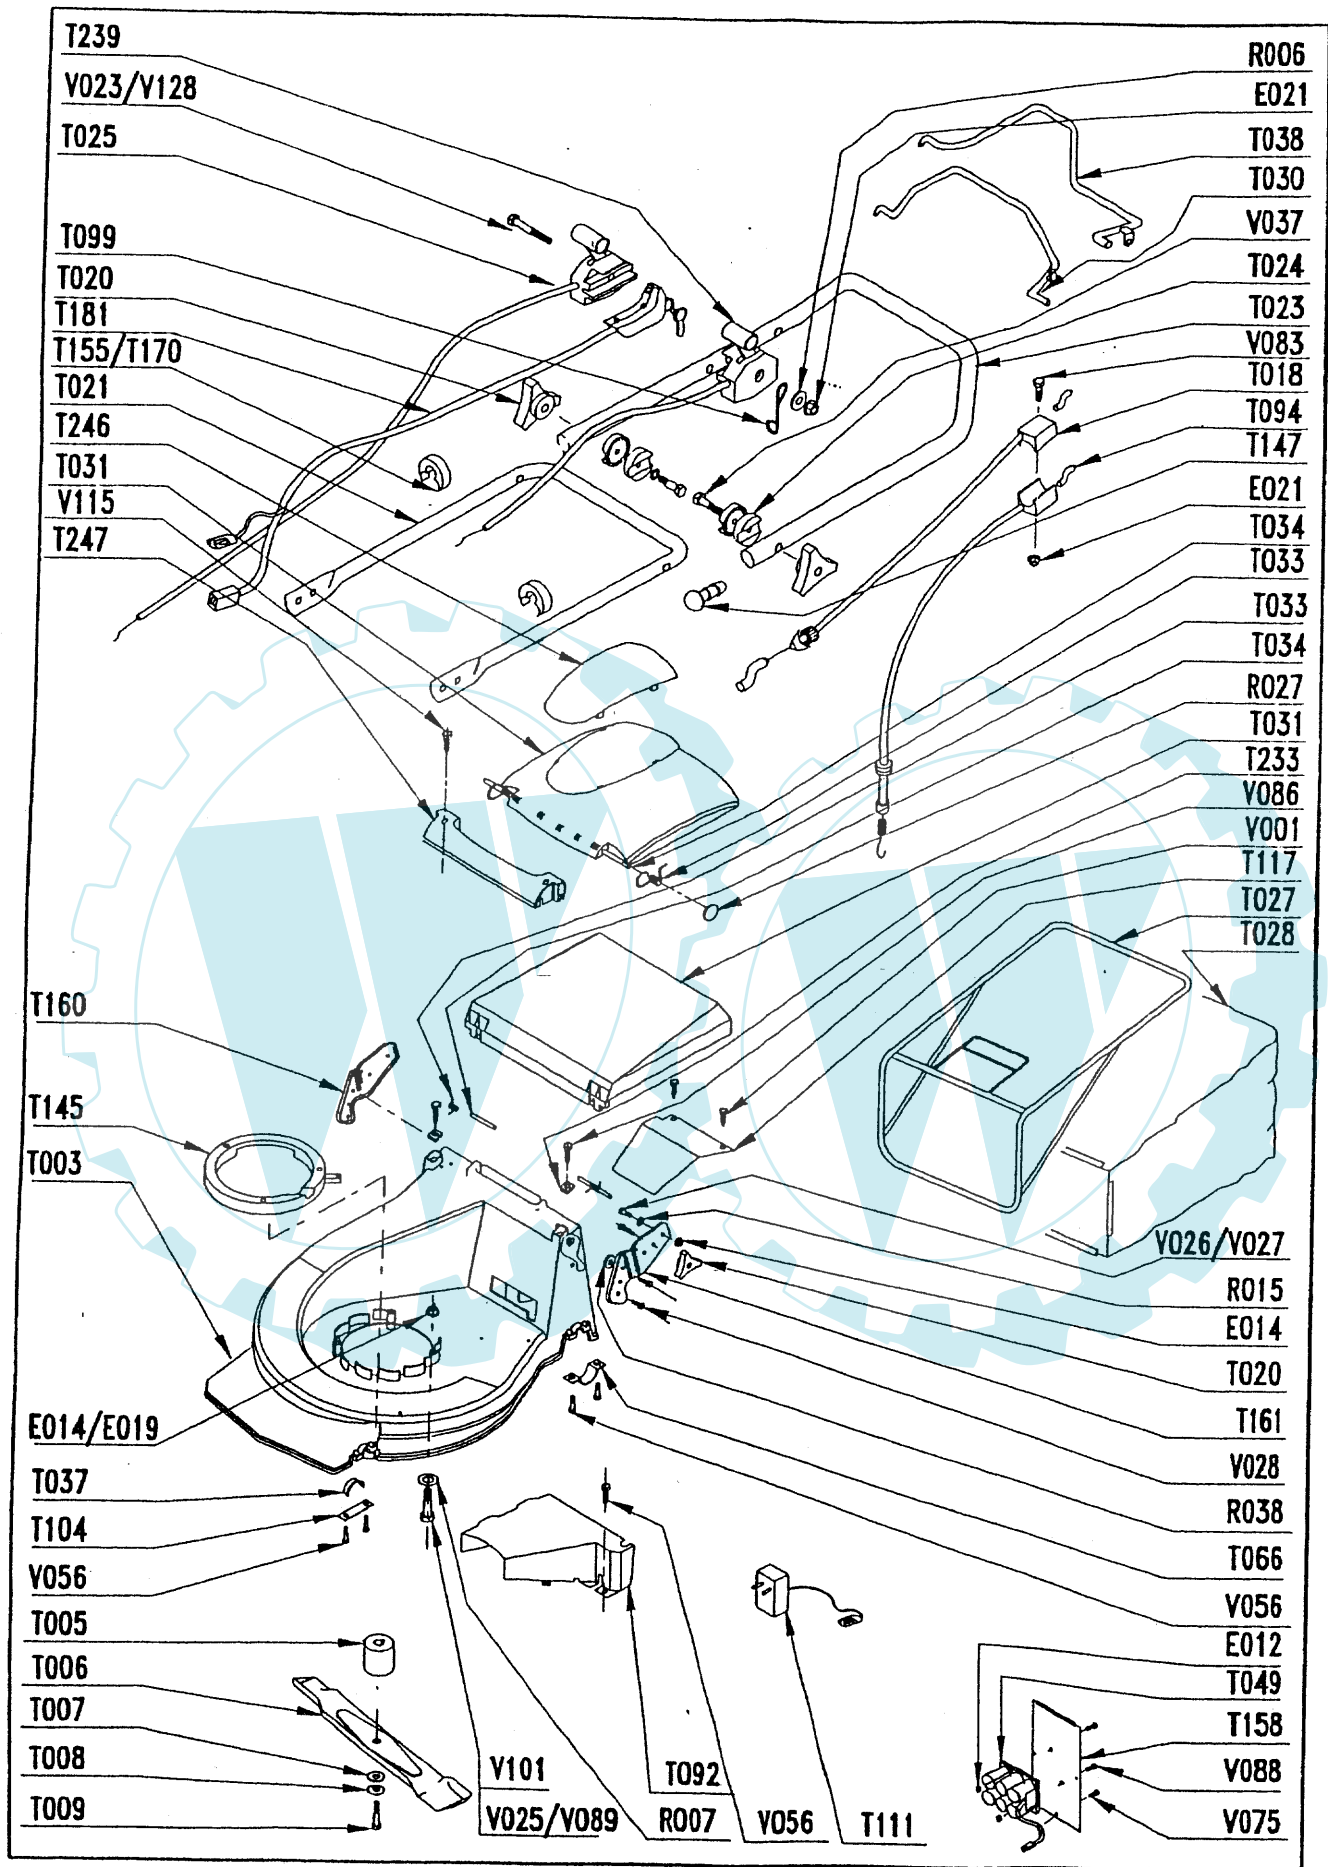

PROGRAMM 2001

HBB55H6T

ANTRIEBS-ALUMINIUM-RASENMÄHER

Radantrieb	vorhanden
Chassis	Aluminium 55 cm
Schnittbreite	53 cm
Motor	Honda GCV160, 5,5 HP
Chassisfarbe	Grün, RAL 6005
Holm	vormontiert, schwarz
Grasfangbehälter	Fangsack, schwarz, mit Floraself-Aufdruck
Schnitthöhenverstellung	zentral
Laufträder	Durchm. 175 mm vorne, 230 mm hinten, kugelgelagert, mit gelben Radkappen
GRANJA-Art.-Nr *	00025268
Hornbach-Art.-Nr.	
Hornbach-EAN	

* erscheint auf dem Herstellerschild auf dem Gerät

Alle Angaben ohne Vertragswert

REPERES CODE ARTICLE

E012	90892078
E014	90100044
E015	90315001
E018	90805503
E019	90805504
E021	90105406
R005	90800035
R006	90105058
R007	90807501
R012	90100067
R013	90100068
R020	90892018
R023	97047308
R027	90892058
R029	90807507
R038	062300
T000	00100337
T002	M4961
T003	070600/V
T004	90892046
T005	90892900
T006	M4331
T007	90803044
T008	90803042
T009	90892044
T012B	90892404
T018	90892456
T020	90892066
T020A	90892600
T022	90892467
T023	90892561
T025	92100203
T026	90892469
T027	90892704
T028	071214/NF
T030	90892507/N
T031	90892700/N
T033	90892706
T034	90892705
T036	90892407
T037	100215/0
T038	90892534/N
T056	M5938/J1
T062	EFT00088
T064	M5565
T066	060220/0
T067	90892941/N
T073	M5559
T080	90803030
T081	90808005/Z

T082	90803039
T083	90892453
T085	90803036
T086	90803098
T087	EFT00080
T088	EFT00082
T089	90805067
T090	90803032
T092	070624/1
T094	90892349
T099	100840/8
T101	90808010/N
T102	M4223
T103	90808013/N
T104	100214/0
T117	070630/0
T142	M1867
T145	080626/N
T147	90800013
T154	M5562
T155	M4780
T158	070220/0
T160	90892559/N
T161	90892558/N
T175	90892945
T245	90892538/N
T246	90892701/N
T247	90892702/N
T310	90896064
V001	90105047
V012	90105095
V023	90105086
V026	90105059
V028	90105005
V056	100216/0
V067	90800004
V083	90105115
V101	90100062
V115	90805045
X002	90892026
X005	90105096
X008	90803035
X009	90895012